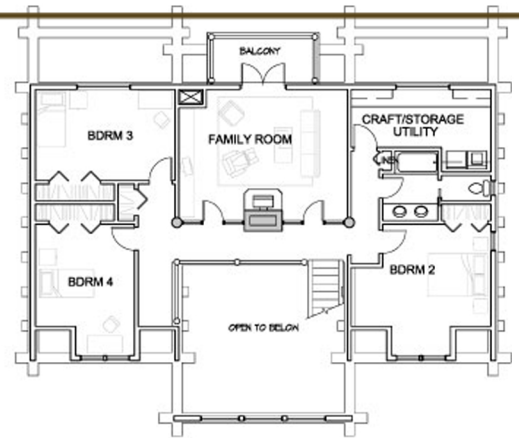

UPPER

THELOGDEPOT.COM
540 Hendrickson Dr
Kalama, WA 98625
Phone: 360-798-7080
Fax: 360-673-6611

Flying O
3317 sqft